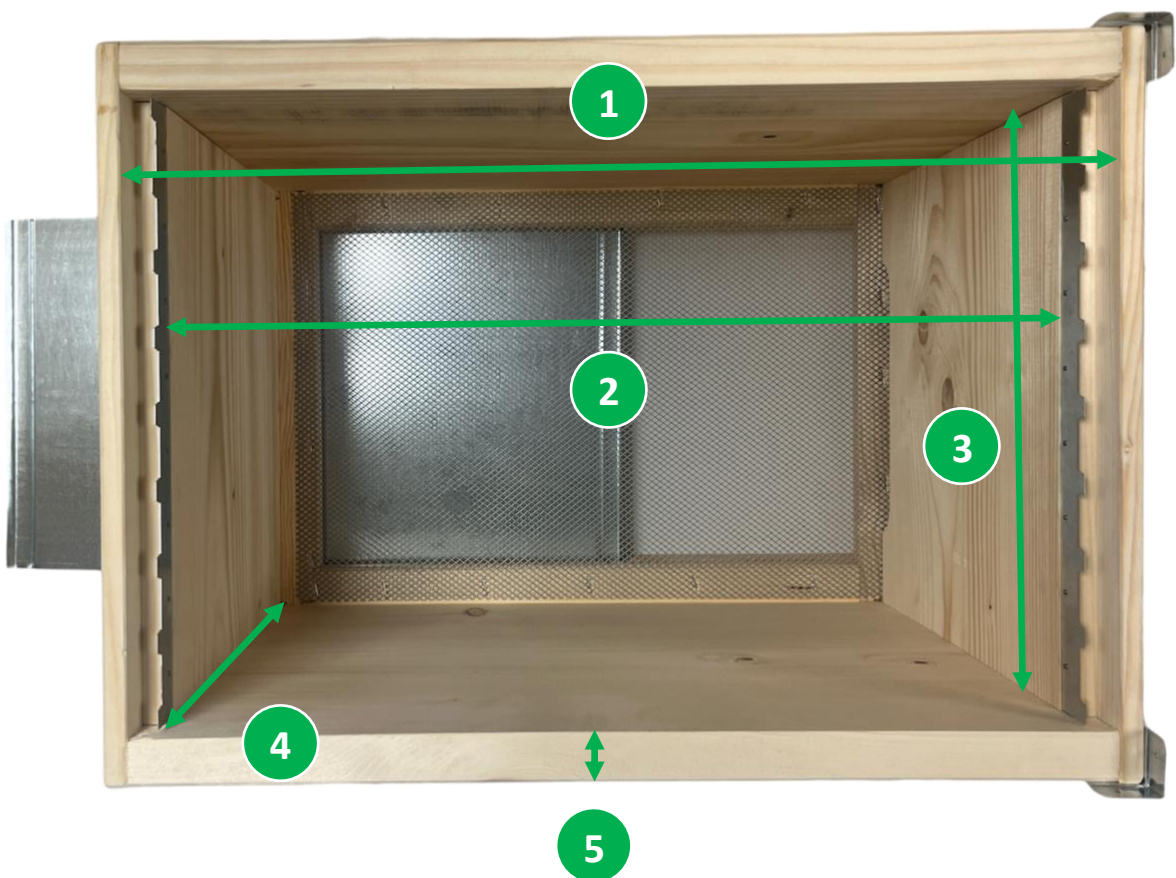

Masse Bienenbeute Kubik DB8 Typ "Edel" (ohne Vordach)

Innenmasse Brutraum

1. Länge oberer Rand inkl. Aussparung = 475 mm
2. Länge Innenraum/Honigraum = 450 mm
3. Breite = 310 mm
4. Höhe = 332 mm
5. Holzstärke = 25 mm

Aussenmasse

1. Länge Honigraum = 500 mm
2. Länge inkl. Anflugbrett = 527 mm
3. Breite = 360 mm
4. Höhe = 385 mm

Standartmasse Rähmchen Brutraum Dadant Blatt

1. Länge Träger= 470 mm
2. Länge im Brutraum = 435 mm
3. Breite = 25 mm
4. Höhe = 300 mm