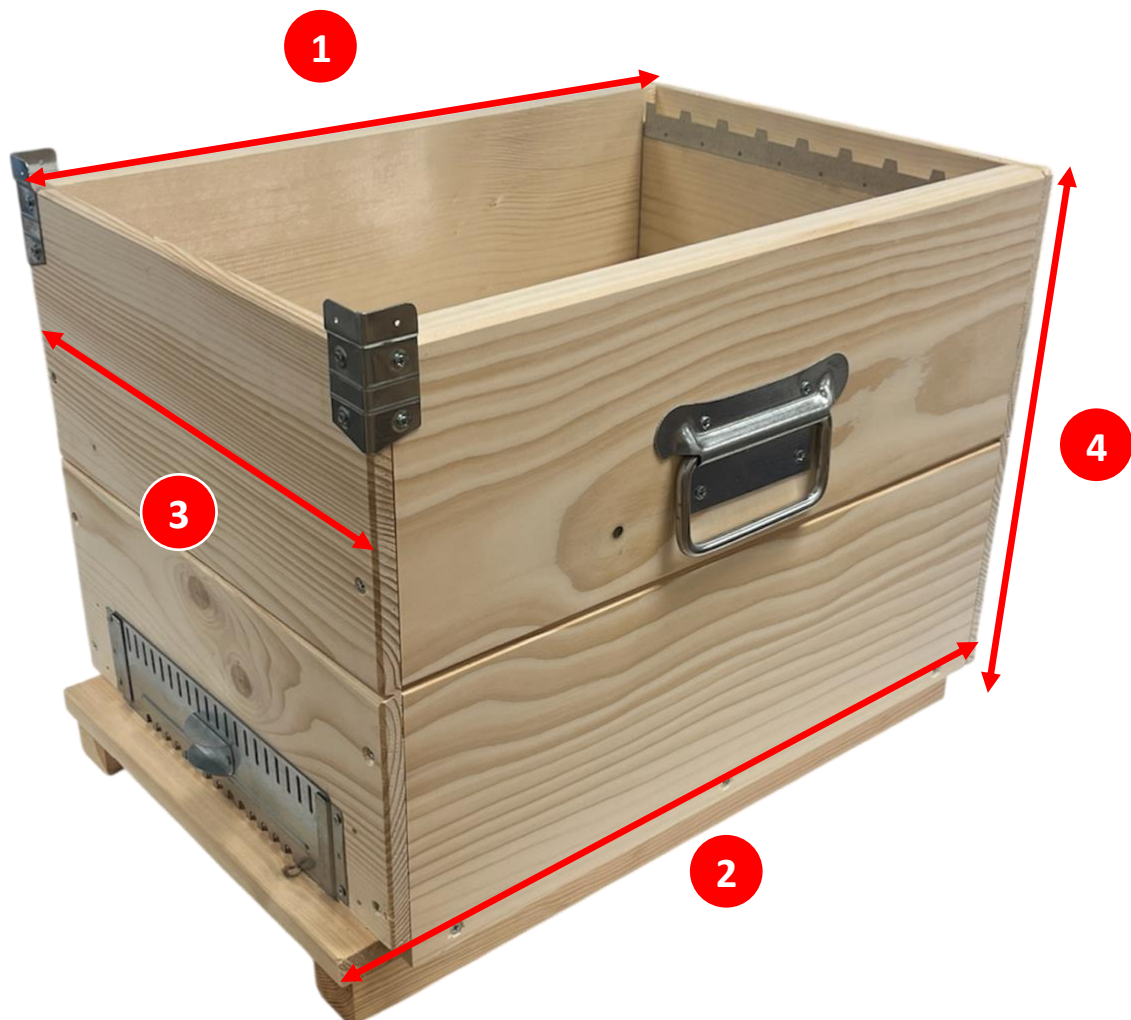

Masse Bienenbeute Kubik DB8 Typ "Edel" (ohne Vordach)

Innenmasse Brutraum

1. Länge oberer Rand inkl. Aussparung = 475 mm
2. Länge Innenraum/Honigraum = 450 mm
3. Breite = 310 mm
4. Höhe = 332 mm
5. Holzstärke = 25 mm

Aussenmasse

1. Länge Honigraum = 500 mm
2. Länge inkl. Anflugbrett = 527 mm
3. Breite = 360 mm
4. Höhe = 385 mm

Standartmasse Rähmchen Brutraum Dadant Blatt

1. Länge Träger= 470 mm
2. Länge im Brutraum = 435 mm
3. Breite = 25 mm
4. Höhe = 300 mm