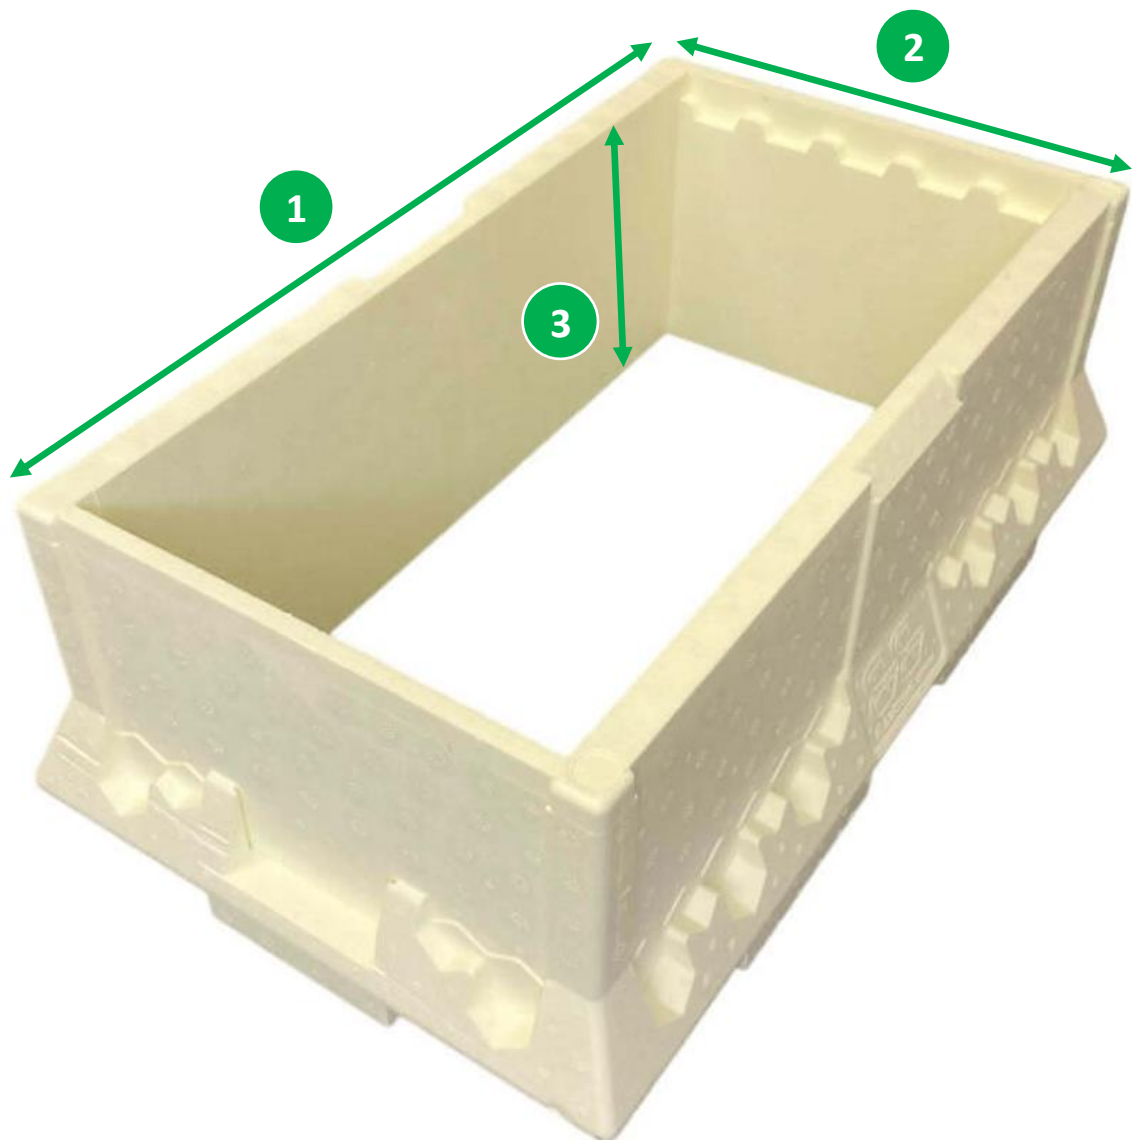

Masse Honigraum Dadantblatt 6er | Kunststoff

Aussenmasse

1. Länge = 493 mm
2. Breite = 272 mm
3. Höhe = 170 mm

Masse unterer Rand/Versenkung (zur Fixierung mit dem Ablegerkasten)

1. Innenlänge = 453 mm
2. Innenbreite = 233 mm
3. Aussenlänge = 495 mm
4. Aussenbreite = 274 mm