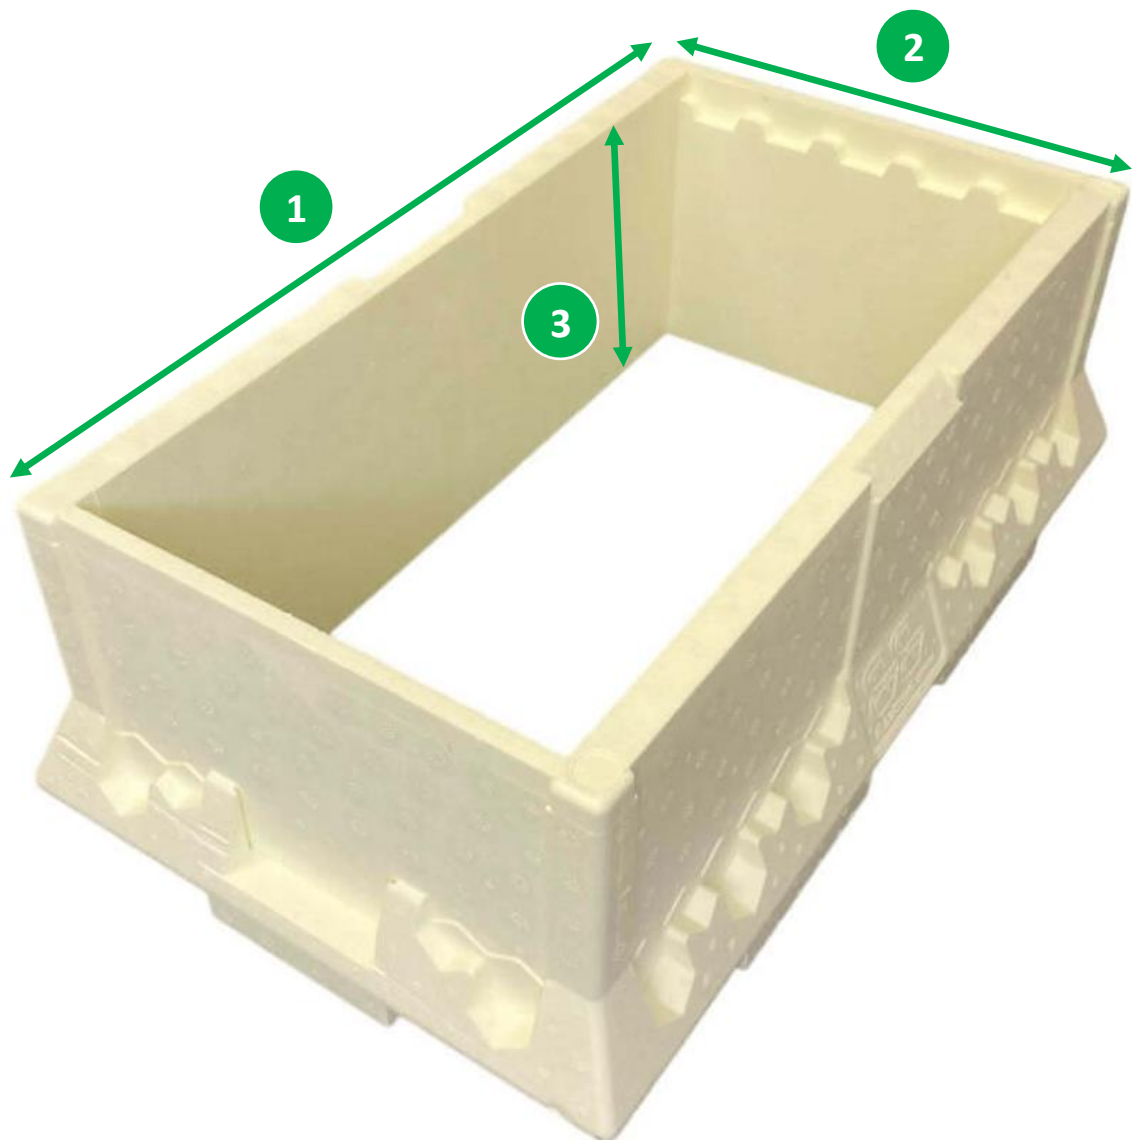

## Masse Honigraum Dadantblatt 6er | Kunststoff

### Aussenmasse

1. Länge = 493 mm
2. Breite = 272 mm
3. Höhe = 85 mm

## Masse unterer Rand/Versenkung (zur Fixierung mit dem Ablegerkasten)

1. Innenlänge = 453 mm
2. Innenbreite = 233 mm
3. Aussenlänge = 495 mm
4. Aussenbreite = 274 mm